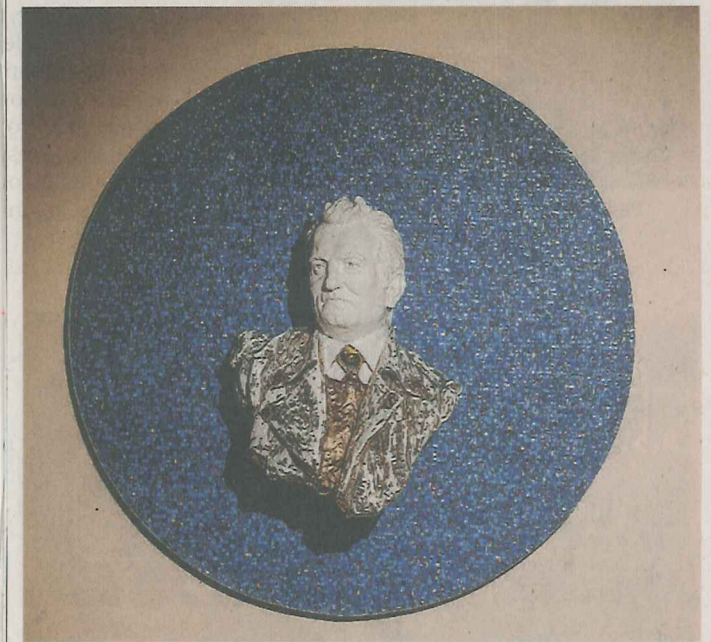

CULTURA & SPETTACOLI

spett.cultura@giornaledibrescia.it

AL MARTES DI CALVAGESE

La scultura di Livio Scarpella
per il centenario di Luciano Sorlini

Nella foto di Pasquale Cuorvo la scultura realizzata da Livio Scarpella e dedicata a Luciano Sorlini per il centenario della nascita. Sarà esposta al Martes Museo d'Arte Sorlini di Calvagese, prima opera di arte contemporanea a entrare tra i capolavori del museo.